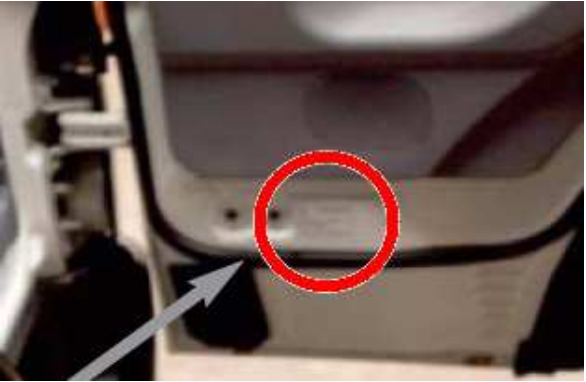

MITSUBISHI TRUCKS

MODELS / MODELLE

Canter
Fighter

--	--	--	--	--	--

VIN / TYPENSCHILD

VIN PLATE LOCATION
MITSUBISHI TRUCKS

VIN PLATE MITSUBISHI TRUCKS
PAINTCODE = W31