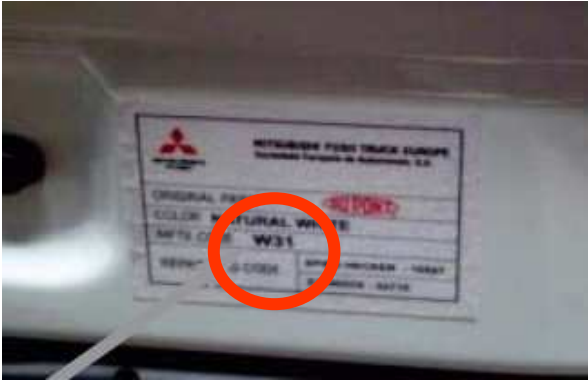

MITSUBISHI TRUCKS

MODELS / MODELLE

Canter
Fighter

--	--	--	--	--	--

VIN / TYPENSCHILD

VIN PLATE LOCATION
MITSUBISHI TRUCKS

VIN PLATE MITSUBISHI TRUCKS
PAINTCODE = W31